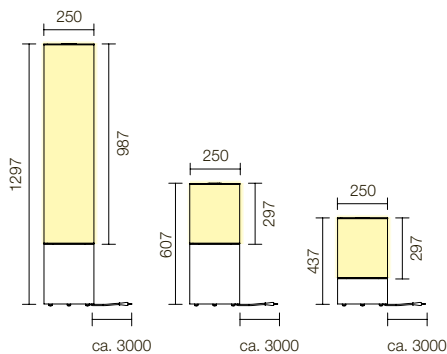

LIGHT 130 | 60 | 45

Technisches Datenblatt
Technical Data Sheet

maigrau

Stehleuchte für diffuse Beleuchtung

LED Steh-, Boden- und Tischleuchte für diffuse Beleuchtung. Die Leuchten bestehen aus einem Holzsockel und einem textilen Leuchtschirm, welcher das LED Leuchtmittel umgibt. Das LED Leuchtmittel ist austauschbar. Stromversorgung erfolgt über integrierten, stufenlos dimmbaren LED Trafo. Das Gummikabel kann nach Bedarf ab- bzw. aufgerollt werden. Schalt- und dimmbar per Hand auf der Oberseite der Leuchte per Druckschalter.

Schalten: kurzes Drücken; Dimmen: langes Drücken
Design: maigrau_2015/16

Floor lamp for diffuse illumination

LED floor and table lamps for diffuse illumination. The luminaires consist of a wooden base and a textile lampshade, which surrounds the LED illuminant. The LED illuminant is interchangeable. Power supply via integrated, continuously dimmable LED transformer. The rubber cable can be rolled up/off as needed. Switching and dimming by hand on top of the luminaire via a pressure switch.

Dimming: by pressing and holding
Design: maigrau_2015/16