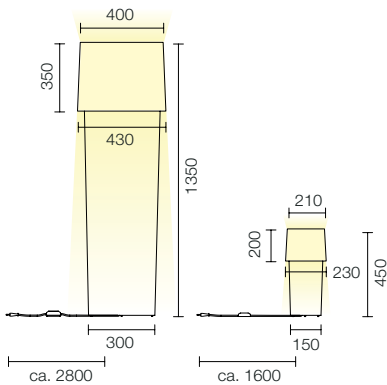

# SOE 140 I 45

Stehleuchte | Tischleuchte  
Floor lamp | Table lamp

## SOE - eine Lichtgestalt.

Große Leuchtkraft in anmutiger und leichter Erscheinung.  
Eine Leuchte, deren gesamter Körper leuchtet.  
Maximale Passion für Licht.

**Die Leuchte** besteht aus zwei textilen Leuchtschirmen.  
Die meisten dimmbaren Leuchtmittel mit E27 Fassung können verwendet werden.\* Die Stromversorgung erfolgt über einen stufenlos dimmbaren LED Schnurdimmer. Die Leuchte ist schalt- und dimmbar über den Schnurdimmer. Schalten: kurzes Drücken; Dimmen: langes Drücken  
Design: Nik Back\_2019

Einheit: mm  
Unit: mm