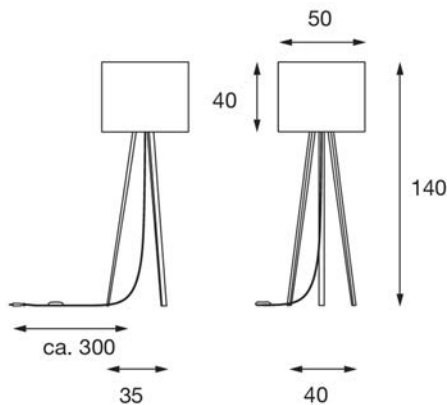

Stehleuchte für diffuse Beleuchtung

Die Leuchte besteht aus einem massiven Holzgestell und einem textilen Leuchtschirm, welcher das Leuchtmittel umgibt. Das Leuchtmittel ist nicht im Lieferumfang enthalten. Die meisten dimmbaren Leuchtmittel mit E27 Fassung können verwendet werden.* Die Stromversorgung erfolgt über einen stufenlos dimmbaren Schnurdimmer. Schalt- und dimmbar per Fuß durch Drücken des Schnurdimmers.

Switching: by pressing briefly; Dimming: by pressing and holding
Design: maigrau_Update 2017

Einheit: mm
Unit: mm

LUCA Modell

Artikelnummer
Item number
Produktgruppe
Product category
Fassung; Leuchtmittel
Socket; light source
Energieeffizienz
Energy efficiency
Lichtaustritt
Light emission
Eingangsspannung
Voltage / frequency
Leuchtmittleistung
Light source power
Integrierter Dimmer
Integrated dimmer
Netzstecker
Plug
Empfohlener Einsatz
Recommended usage
Schutzklasse; Schutzart
Safety and protection class
Gewicht
Weight
Verpackungseinheiten
Package unit and size

direkt und indirekt
direct and indirect
230 V/50 Hz

max. 150 W

Ja, kabelintegriert
yes cable integrated
Typ C (Euro)

Wohnen und Objekt
residential and public
II; IP 20

4,0 kg
4.0 kg
1-2; 580x495x1200 mm

Textil PA, PVC, Stahl pulverbeschichtet
textile PA, PVC, steel powder-coated
Massivholz geölt oder gebeizt und lackiert
solide wood oiled or stained and varnished
Stahl pulverbeschichtet
steel powder-coated
Gummi, Kunststoff und technische Komponenten
rubber, synthetic and technical components