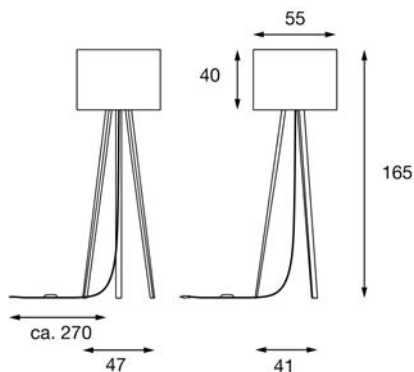

LUCA STAND HIGH

maigrau

Technisches Datenblatt
Technical Data Sheet

Stehleuchte für diffuse Beleuchtung

Die Leuchte besteht aus einem massiven Holzgestell und einem textilen Leuchtschirm, welcher das Leuchtmittel umgibt. Das Leuchtmittel ist nicht im Lieferumfang enthalten. Die meisten dimmbaren Leuchtmittel mit E27 Fassung können verwendet werden*. Die Stromversorgung erfolgt über einen stufenlos dimmbaren Schnurdimmer. Schalt- und dimmbar per Fuß durch Drücken des Schnurdimmers.

Schalten: kurzes Drücken; Dimmen: langes Drücken
Design: maigrau_Update 2017

Floor lamp for diffuse illumination

The luminaire consists of a solid wooden stand and a textile lampshade, which surrounds the illuminant. The illuminant is not included. Nearly all dimmable illuminants with E27 base are suitable*. Power supply via continuously dimmable cord dimmer. Switching and dimming by foot via the cord dimmer.

Switching: by pressing briefly; Dimming: by pressing and holding
Design: maigrau_Update 2017

Einheit: mm
Unit: mm