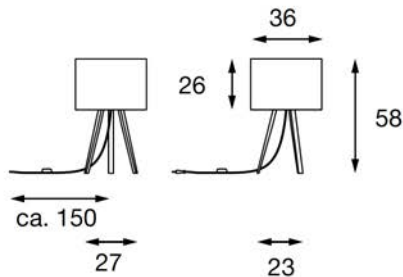

LUCA STAND LITTLE

maigrau

Technisches Datenblatt
Technical Data Sheet

Tischleuchte für diffuse Beleuchtung

Die Leuchte besteht aus einem massiven Holzgestell und einem textilen Leuchtschirm, welcher das Leuchtmittel umgibt. Das Leuchtmittel ist nicht im Lieferumfang enthalten. Die meisten dimmbaren Leuchtmittel mit E27 Fassung können verwendet werden.* Die Stromversorgung erfolgt über einen stufenlos dimmbaren Schnurdimmer. Schalt- und dimmbar per Hand durch Drücken des Schnurdimmers.

Switching: by pressing briefly; Dimming: by pressing and holding
Design: maigrau_Update 2017

Einheit: mm
Unit: mm

LUCA Modell

Artikelnummer
Item number
Produktgruppe
Product category
Fassung; Leuchtmittel
Socket; light source
Energieeffizienz
Energy efficiency
Lichtaustritt
Light emission
Eingangsspannung
Voltage / frequency
Leuchtmittelleistung
Light source power
Integrierter Dimmer
Integrated dimmer
Netzstecker
Plug
Empfohlener Einsatz
Recommended usage
Schutzklasse; Schutzart
Safety and protection class
Gewicht
Weight
Verpackungseinheiten
Package unit and size

Material

Leuchtschirm
Lampshade
Gestell
Lamp stand
Verbindungsteil
Connecting part
Kabelkonfektion
Cable unit

IP 20

LUCA STAND LITTLE

02.1004.XX.XX

Tischleuchte
table lamp
E27; dimmbar (exkl.)
E 27; dimmable (excl.)
A++-E

direkt und indirekt
direct and indirect
230 V/50 Hz

max. 150 W

Ja, kabelintegriert
yes cable integrated
Typ C (Euro)

Wohnen und Objekt
residential and public
II; IP 20

2,0 kg
2.0 kg
1-2; 420x420x420 mm

Textil PA, PVC, Stahl pulverbeschichtet
textile PA, PVC, steel powder-coated
Massivholz geölt oder gebeizt und lackiert
solid wood oiled or stained and varnished
Stahl pulverbeschichtet
steel powder-coated
Gummi, Kunststoff und technische Komponenten
rubber, synthetic and technical components