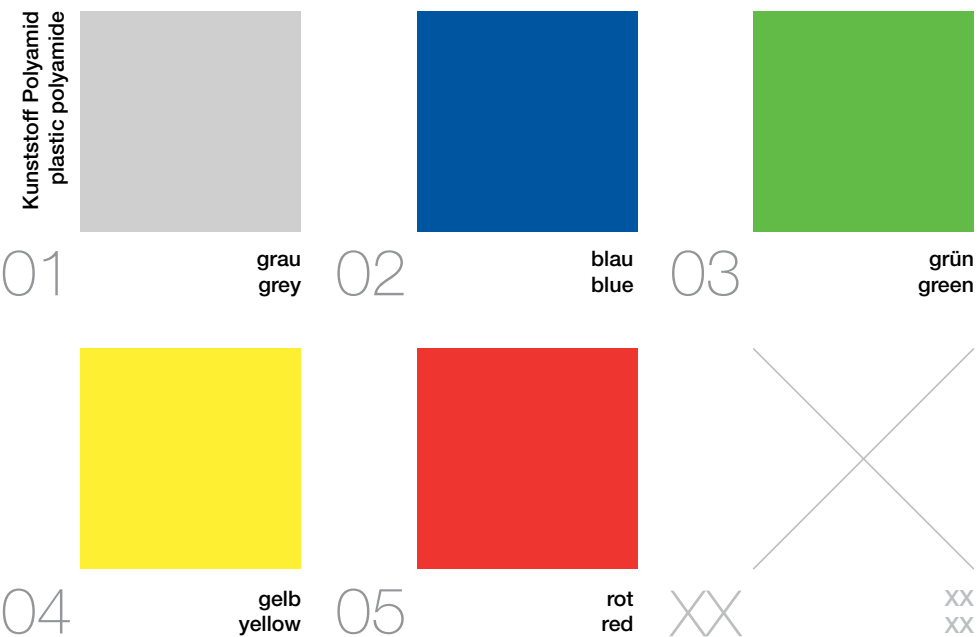

Willst du dich am Ganzen erquicken,
so musst du das Ganze im Kleinsten erblicken.
Johann Wolfgang Goethe

DIMENSIONS

FACTS

D Maße in cm

Gestell: Stahldraht verchromt / pulverbeschichtet

Haken: Kunststoff Polyamid, austauschbar

E dimensions in cm

framework: steel wire chrome-plated / powder-coated

hooks: plastic polyamide, exchangeable

COLOURS
Hakenfarben
colours of the hooks

Rahmenfarben / Bügelfarben
colours of the frame / coat hanger