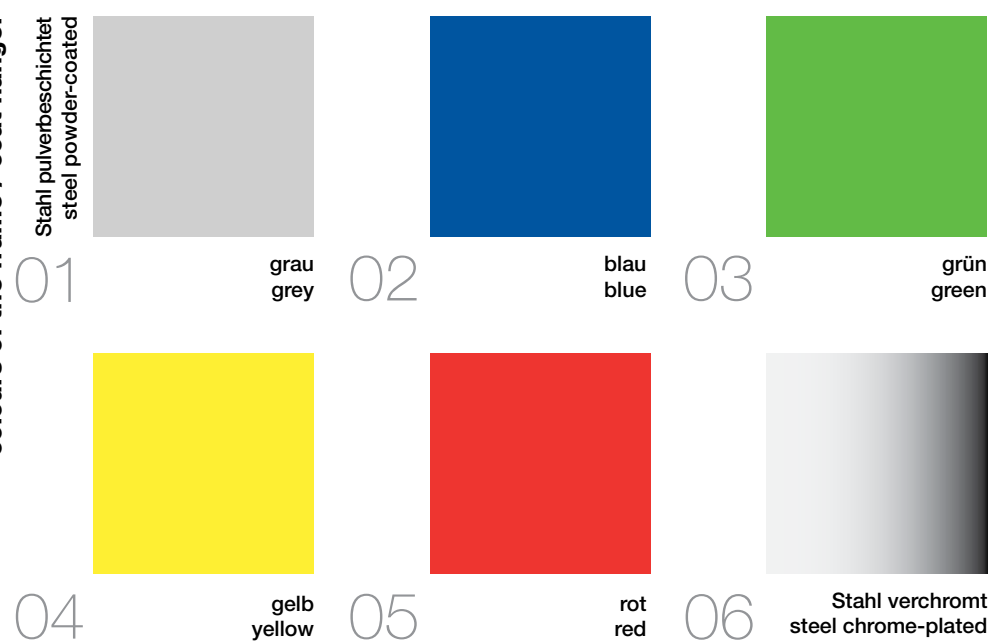

Willst du dich am Ganzen erquicken,
so musst du das Ganze im Kleinsten erblicken.
Johann Wolfgang Goethe

DIMENSIONS

FACTS

D Maße in cm

Gestell: Stahldraht verchromt / pulverbeschichtet

Haken: Kunststoff Polyamid, austauschbar

E dimensions in cm

framework: steel wire chrome-plated / powder-coated

hooks: plastic polyamide, exchangeable

COLOURS
Hakenfarben
colours of the hooks

Rahmenfarben / Bügelfarben
colours of the frame / coat hanger