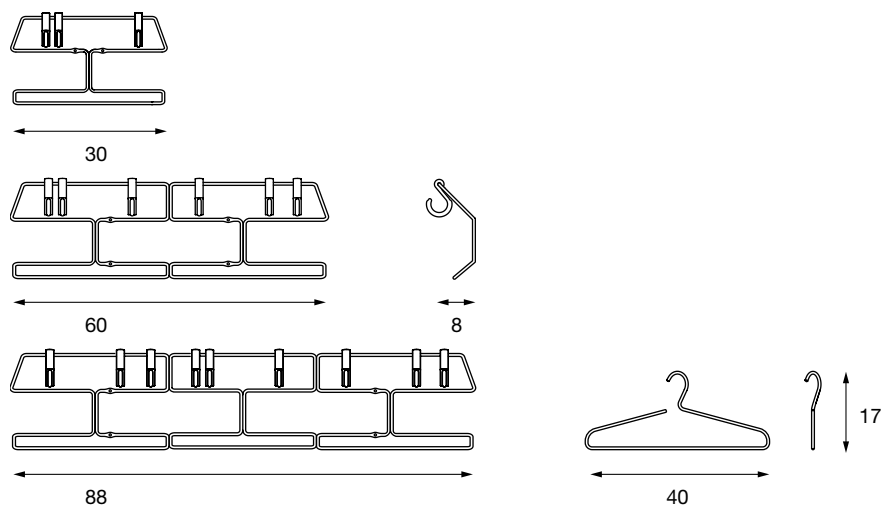

SUPEREMMA

GARDEROBE

COAT RACK

Design

Nik Back
Alexander Stamminger
2008

manufactured
in Germany

D Die Garderobe SUPEREMMA ist eine Hommage an den klassischen Einkaufswagen und bringt mit ihrer plakativen Aussage die Freude am Konsum ins Haus. Die durchdachte Statik des beschichteten Stahlrahmens schafft die Grundlage für ausgelassenes Aufhängen. Auch Modeaccessoires und Schirme finden an der Garderobe SUPEREMMA ihren Platz.

Willst du dich am Ganzen erquicken,
so musst du das Ganze im Kleinsten erblicken.
Johann Wolfgang Goethe

DIMENSIONS

FACTS

D Maße in cm

Gestell: Stahldraht verchromt / pulverbeschichtet

Haken: Kunststoff Polyamid, austauschbar

E dimensions in cm

framework: steel wire chrome-plated / powder-coated

hooks: plastic polyamide, exchangeable

COLOURS
Hakenfarben
colours of the hooks

Rahmenfarben / Bügelfarben
colours of the frame / coat hanger